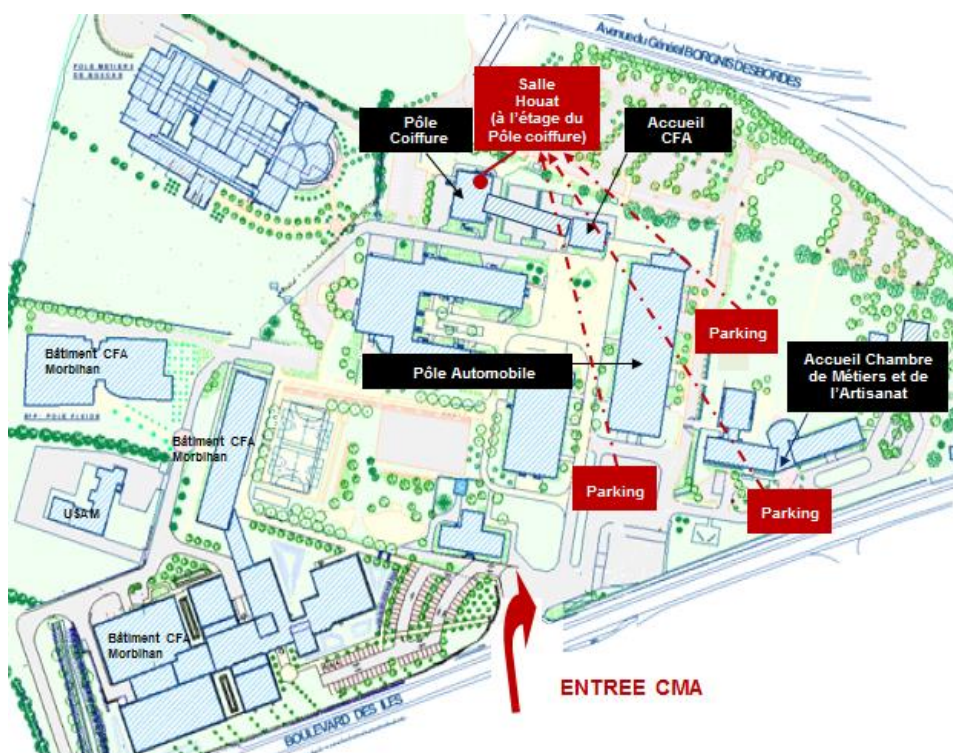

LOCALISATION DES REUNIONS D'INFORMATION CREATEURS / REPRENEURS ORGANISEES PAR LA CHAMBRE DE METIERS ET DE L'ARTISANAT DU MORBIHAN

VANNES : Salle Houat (*) – A l'étage du Pôle Coiffure de la Chambre de Métiers et l'Artisanat – Boulevard des Iles
 (*) sauf indication contraire lors de votre inscription à la réunion - Tel : 02 97 63 95 00

LORIENT : Locaux de la Chambre de Métiers et de l'Artisanat – ZAC du Bourgneuf – 16 rue Raymond Queudet - Tel : 02 97 87 16 60

LOCALISATION DES REUNIONS D'INFORMATION CREATEURS / REPRENEURS ORGANISEES PAR LA CHAMBRE DE METIERS ET DE L'ARTISANAT DU MORBIHAN