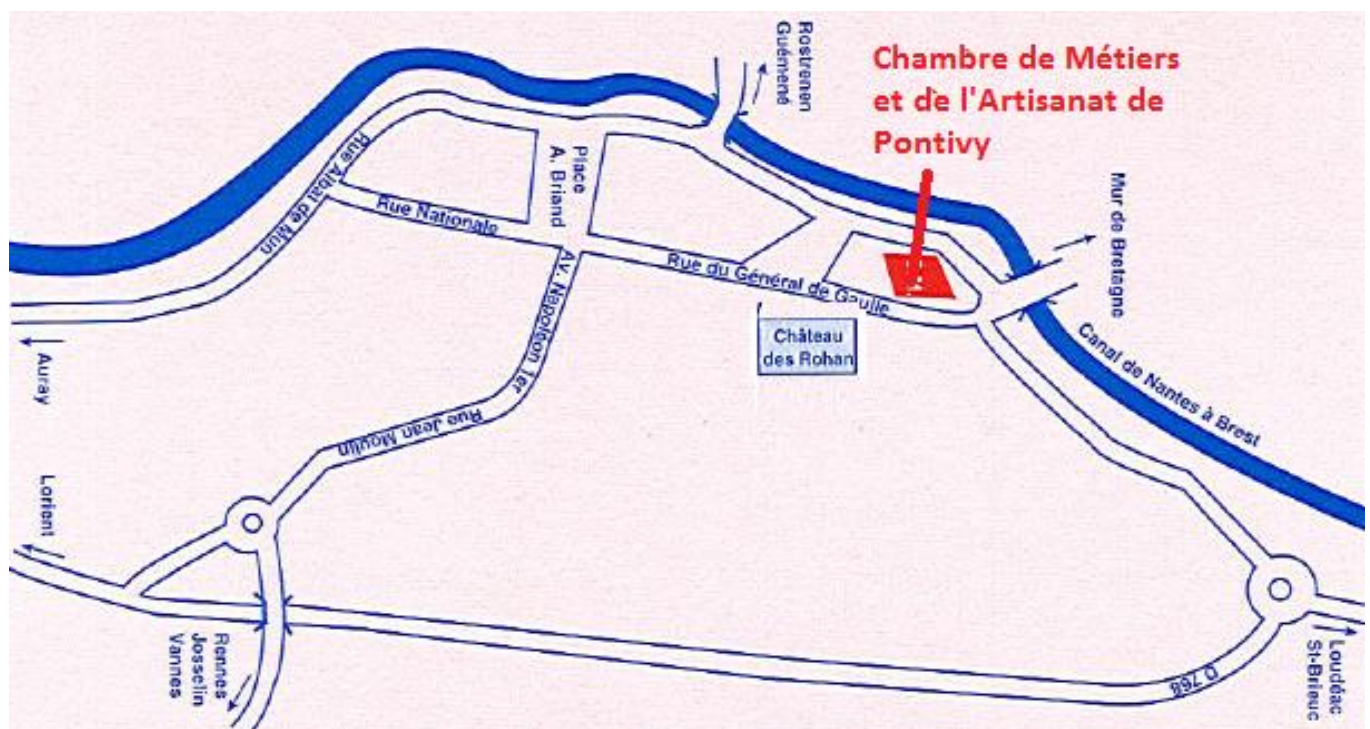

CMA Vannes
Service économique - Bd des Iles -
BP 311- 56008 Vannes cedex
Fax : 02 97 63 98 99
Mail : service.economique@cma-morbihan.fr

CMA Lorient
ZAC Bourgneuf – Rue R. Queudet –
56100 Lorient
Fax : 02 97 37 12 75
Mail : lorient@cma-morbihan.fr

CMA Pontivy
34 Rue G. de Gaulle
56300 Pontivy
Fax : 02 97 25 20 95
Mail : pontivy@cma-morbihan.fr

CMA Ploërmel
Cométias – PA du Ronsouze
BP 30028 - 56804 Ploërmel
Fax : 02 97 73 32 26
Mail : ploermel@cma-morbihan.fr