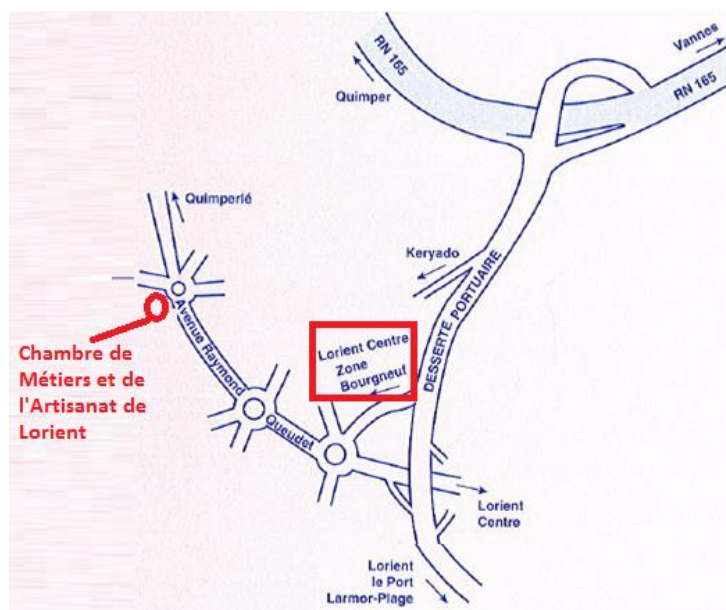

LOCALISATION DES REUNIONS D'INFORMATION CREATEURS / REPRENEURS ORGANISEES PAR LA CHAMBRE DE METIERS ET DE L'ARTISANAT DU MORBIHAN

VANNES : Salle Houat (*) – A l'étage du Pôle Coiffure de la Chambre de Métiers et l'Artisanat – Boulevard des Iles
 (*) sauf indication contraire lors de votre inscription à la réunion - Tel : 02 97 63 95 00

LORIENT : Locaux de la Chambre de Métiers et de l'Artisanat – ZAC du Bourgneuf – 16 rue Raymond Queudet - Tel : 02 97 87 16 60

LOCALISATION DES REUNIONS D'INFORMATION CREATEURS / REPRENEURS ORGANISEES PAR LA CHAMBRE DE METIERS ET DE L'ARTISANAT DU MORBIHAN