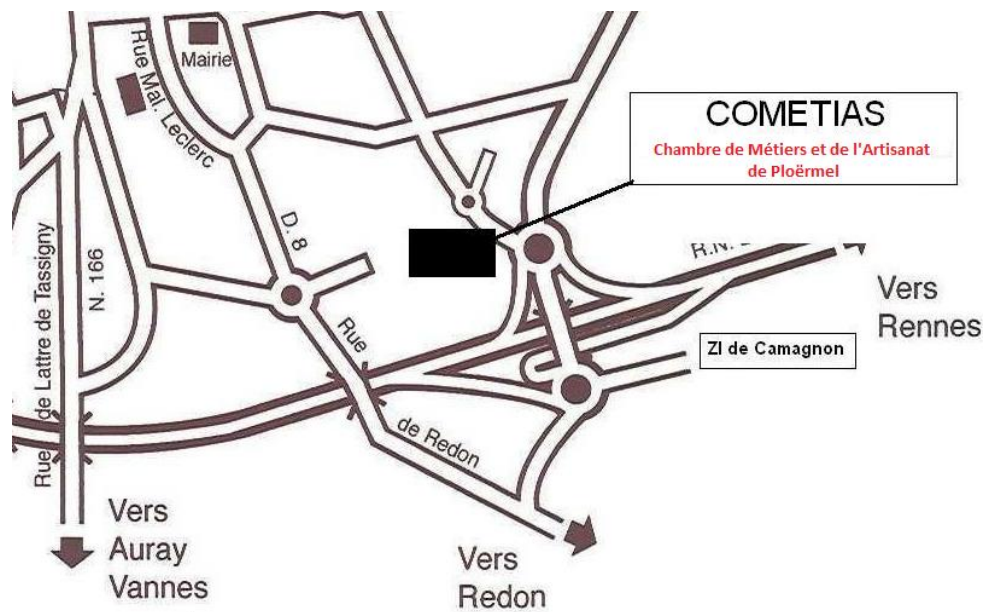

LOCALISATION DES REUNIONS D'INFORMATION CREATEURS / REPRENEURS ORGANISEES PAR LA CHAMBRE DE METIERS ET DE L'ARTISANAT DU MORBIHAN

PLOERMEI : Bâtiment interconsulaire Cométias – Rue de Ronsouze - Tel : 02 97 93 62 06

Les réunions se déroulant à la Chambre de Commerce et d'Industrie (cf. calendrier) ont lieu dans ces mêmes locaux.

PONTIVY : Locaux de la Chambre de Métiers et de l'Artisanat – 34 rue du Général de Gaulle - Tel : 02 97 25 27 58

Les réunions se déroulant à la Chambre de Commerce et d'Industrie (cf. calendrier) ont lieu 80 rue Nationale - Tel:02 97 02 40 00