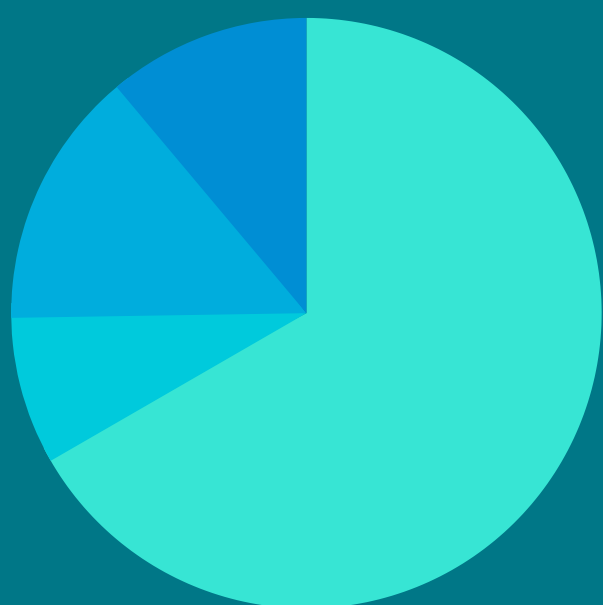

L'INSERTION DES APPRENTIS MORBIHAN

Cohorte 2018 - Résultats à 12 mois

RÉUSSITE

91%

de réussite aux examens

45% de poursuite d'études

Taux de rupture 19%*
dont ruptures en période d'essai

L'EMPLOI DES ANCIENS APPRENTIS

61%

des jeunes sont en emploi
12 mois après obtention du
diplôme